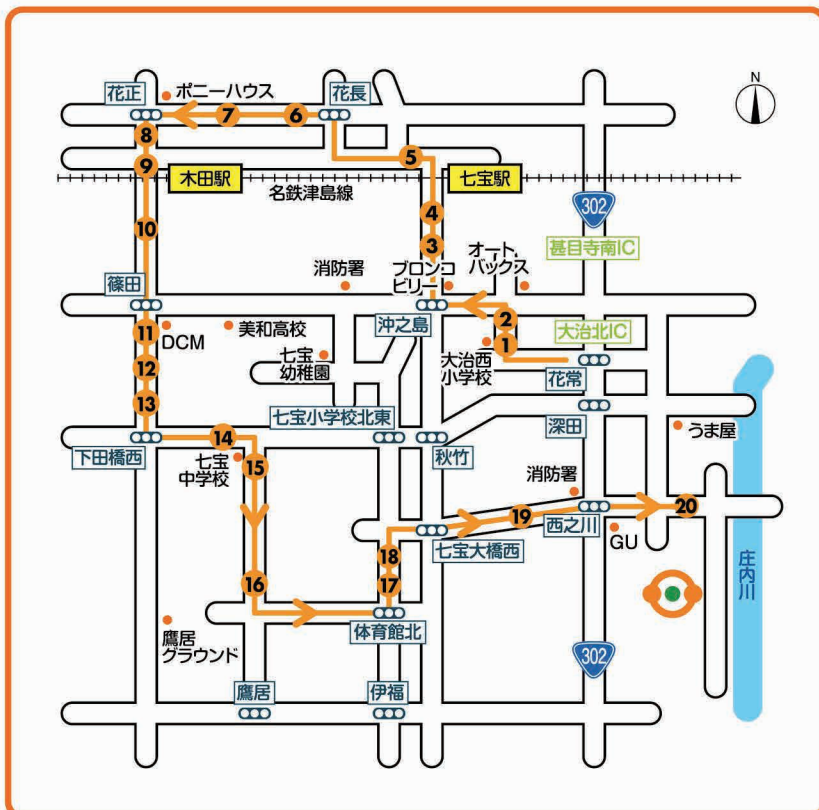

予約11 あま市南部 (美和七宝南) エリア

ご利用の乗降場所は□番

(通過予定時刻の5分前よりお待ちください。)

便名	早朝	A	B	C	D	E
学校発車時刻	8:00	10:10	12:10	14:10	16:10	17:10
バス乗降場所在地点名	乗降場所到達予定時刻					
1 大治西小学校 東門	8:10	10:20	12:20	14:20	16:20	17:20
2 つくし学園						
3 司寿し						
4 ごとうクリニック(向)	8:15	10:25	12:25	14:25	16:25	17:25
5 木村石油						
6 BAR BER 髪飛行機(向)	8:20	10:30	12:30	14:30	16:30	17:30
7 どんきゅう 美和花正店						
8 美和中学校						
9 木田駅 平安会館	8:25	10:35	12:35	14:35	16:35	17:35
10 十六銀行 美和支店(向)						
11 DCM 美和店	8:28	10:38	12:38	14:38	16:38	17:38
12 コンドー電機						
13 CAFE ラーク	8:30	10:40	12:40	14:40	16:40	17:40
14 七宝郵便局(向)						
15 七宝中学校東門(向)	8:35	10:45	12:45	14:45	16:45	17:45
16 あま市巡回バス停 川部丸田						
17 体育館北 喫茶ウェーブ	8:38	10:48	12:48	14:48	16:48	17:48
18 ローソン あま七宝町桂店(向)						
19 CoCo壱番屋 大治店	8:40	10:50	12:50	14:50	16:50	17:50
20 名古屋トヨペット 大治三本木店						
学校着予定時刻	8:50	11:00	13:00	15:00	17:00	18:00

●日曜日は運行しません。

●(向)は、向かい側でお待ちください。
●(停)は、市バスの停留所より10mほど先でお待ちください。