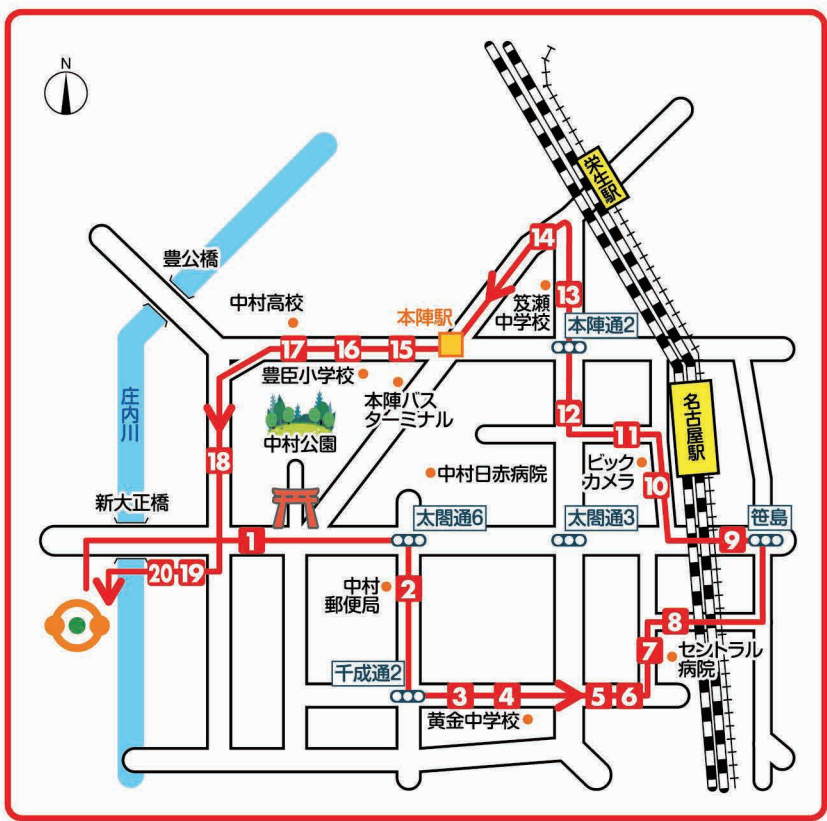

掲載している時刻表は変更になる場合があります。詳しくは受付スタッフにお尋ねください。

予約1 高畑・中村公園線

ご利用の乗降場所は 番

(通過予定時刻の5分前よりお待ちください。)

●日曜日は運行しません。

便名	早期	A	B	C	D	E
学校発車時刻	8:00	9:10	11:10	13:10	15:10	17:10
バス乗降場所地点名	乗降場所到達予定時刻					
1 フィールエクボ 岩塚店 (向)	8:05	9:15	11:15	13:15	15:15	17:15
2 かまどや 横前店 (向)						
3 若葉ファミリークリニック 東側 (向)	8:10	9:20	11:20	13:20	15:20	17:20
4 きしめん 三日月支店						
5 愛知信用金庫 中川支店	8:15	9:25	11:25	13:25	15:25	17:25
6 エディオン 高畑店						
7 三菱UFJ銀行 高畑支店						
8 中川郵便局	8:20	9:30	11:30	13:30	15:30	17:30
9 ヤマトクリエーション						
10 名教学院 長良校						
11 名古屋泌尿器科病院	8:25	9:35	11:35	13:35	15:35	17:35
12 こもと整形外科 (向)						
13 いけす大善						
14 ほっともっと 八田駅前店	8:30	9:40	11:40	13:40	15:40	17:40
15 烏森駅北 岩澤眼科 (向)						
16 ファミリーマート 城西病院前店	8:33	9:43	11:43	13:43	15:43	17:43
17 市バス 千成通 2 (停)						
18 千成保育園	8:38	9:48	11:48	13:48	15:48	17:48
19 竹田内科胃腸科クリニック						
20 大垣共立銀行 中村支店	8:40	9:50	11:50	13:50	15:50	17:50
学校着予定時刻	8:50	10:00	12:00	14:00	16:00	18:00

●(向)は、向かい側でお待ちください。
●(停)は、市バスの停留所より10mほど先でお待ちください。

予約2 名駅・栄生線

ご利用の乗降場所は 番

(通過予定時刻の5分前よりお待ちください。)

●日曜日は運行しません。

便名	早期	A	B	C	D	E
学校発車時刻	8:00	10:10	12:10	14:10	16:10	17:10
バス乗降場所地点名	乗降場所到達予定時刻					
1 三十三銀行 中村公園前支店	(降車のみ)					→
2 中川郵便局 (向)	8:10	10:20	12:20	14:20	16:20	17:20
3 市バス 千成通 (停)						
4 ほっともっと 千成通店 (向)						
5 ジップドラッグ 白沢権現通店	8:15	10:25	12:25	14:25	16:25	17:25
6 藤田内科医院						
7 仙石すし	8:18	10:28	12:28	14:28	16:28	17:28
8 中村年金事務所 (向)						
9 ダイコクドラッグ 名駅店	8:25	10:35	12:35	14:35	16:35	17:35
10 ビックカメラ 名古屋駅西店	(降車のみ)					→
11 駅西 中村消防署 櫓 (出)	8:30	10:40	12:40	14:40	16:40	17:40
12 市バス 則武本通二丁目 (停)						
13 名古屋市中村環境事業所						
14 栄生駅南 栄生街園	8:35	10:45	12:45	14:45	16:45	17:45
15 本陣 岩田歯科						
16 市バス 豊臣小学校前 (停)	8:40	10:50	12:50	14:50	16:50	17:50
17 あみやき亭 本陣通店						
18 スギ薬局 (向)						
19 市バス 烏居西通 (停)	8:45	10:55	12:55	14:55	16:55	17:55
20 JAなごや 稲葉地支店						
学校着予定時刻	8:50	11:00	13:00	15:00	17:00	18:00