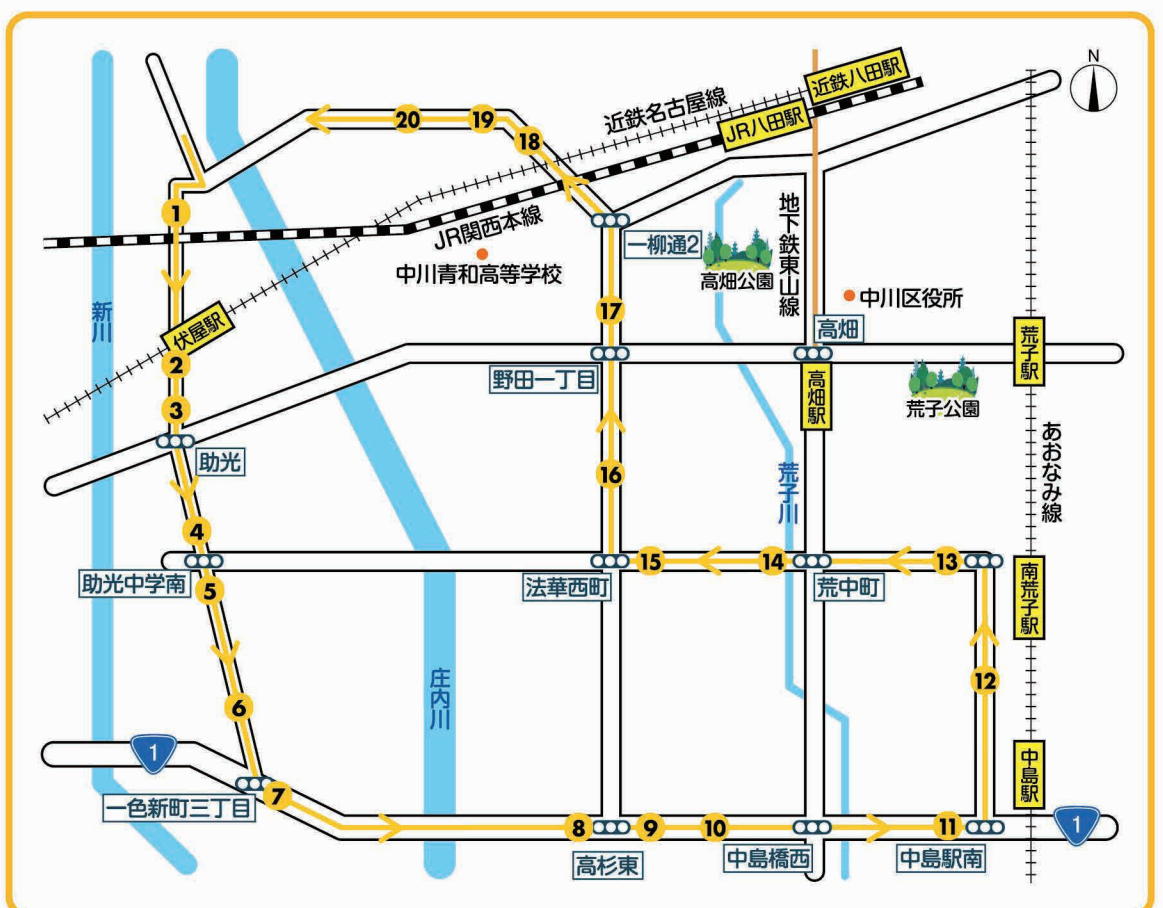

予約3 中川方面最終便

バス降車場所地点名	
1	珈琲愉之香 中川店
2	伏屋駅 ガード下
3	マクドナルド 中川助光店 (向)
4	中京銀行 伏屋支店
5	アオキスーパー 一色新町店
6	中川消防署 下之一色 (出)(向)
7	佐京 (学生衣料品店)
8	サガミ 一色大橋店
9	スーツのAOKI 中川店
10	ブジョー 名古屋中川店
11	名古屋銀行 東中島支店
12	かなで保育園
13	アールギャラリー 中川展示場
14	とんかつなおかつ (向)
15	曾波平
16	スギ薬局 打中店
17	GEO 名古屋高畑店 (向)
18	アオキスーパー 八田店
19	かまどや 横前店 (向)
20	若葉ファミリークリニック