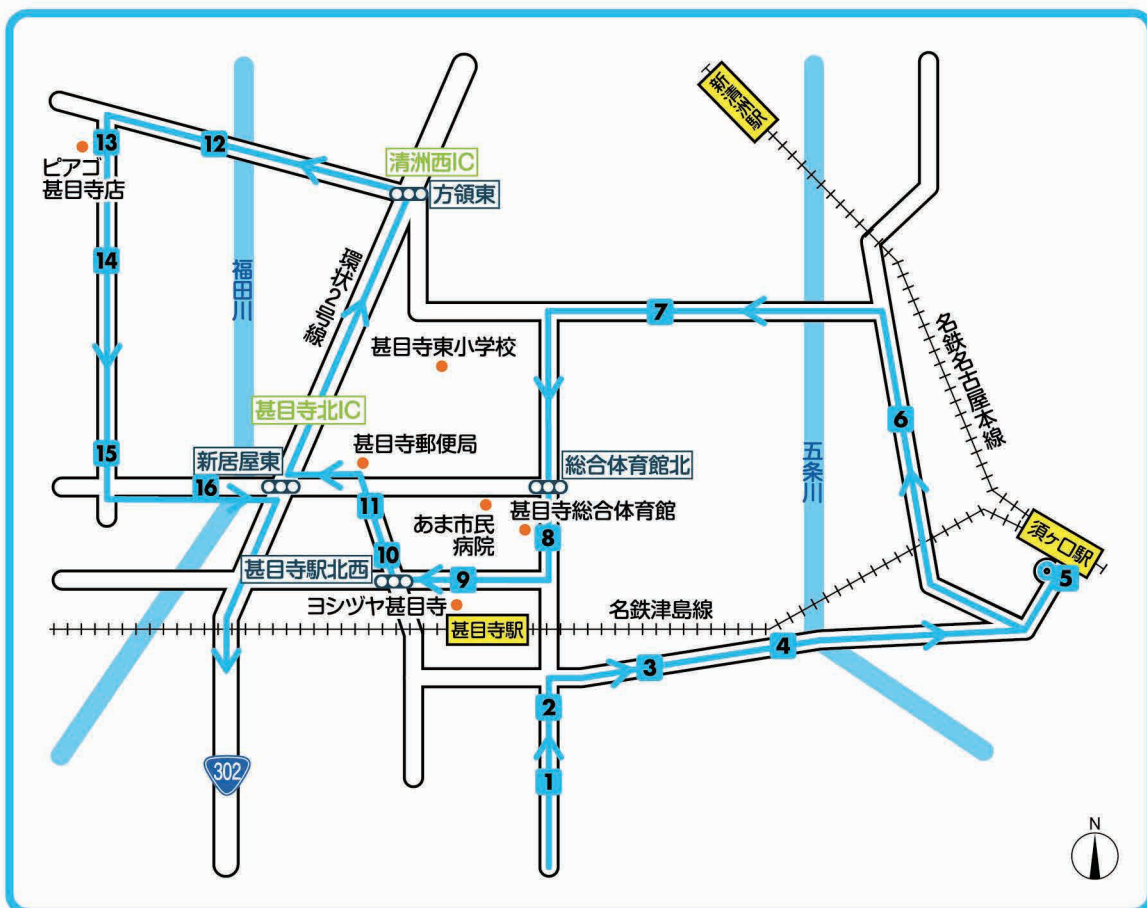

ご予約・キャンセルは前日の19:40までに

・前日が休校日の場合は前日営業日までに(木曜日は17:40までに)

予約] 高畑・長良方面最終便

バス降車場所地点名	
1	名古屋銀行 岩塚支店
2	セブンイレブン 豊国通烏森店
3	や台ずし 八田駅前町
4	ワッツ 上高畑店
5	愛知銀行 高畑支店
6	中川郵便局
7	麺屋孝正 中川店
8	すき家 中川篠原橋通店
9	スポーツクラブアクトス
10	二代目丸源 八熊通店
11	市バス 八熊通2丁目(停)
12	愛知銀行 尾頭橋支店
13	市バス 尾頭橋(停)
14	ファミリーマート 尾頭橋通店
15	ファミリーマート 二女子店
16	中川福祉会館
17	どんどん庵 中川長良店
18	常磐交番(向)
19	烏森駅西出口 ガード下
20	渡辺歯科(向)

予約2 名駅方面最終便

バス降車場所地点名	
1	伏見大鳥居店
2	ミスタードーナツ 中村公園
3	メガネの愛眼 中村本店
4	ローソン 中村千成通四丁目店
5	日吉保育園
6	城西病院
7	黄金I.C出入口 小島商店
8	愛知大学
9	ダイコクドラッグ 名駅店
10	ビックカメラ 名古屋駅西店
11	駅西 中村消防署 櫓 (出)
12	市バス 則武本通二丁目 (停)
13	HondaCars 愛知中村本陣店
14	本陣岩田歯科
15	市バス 豊国小学校前 (停)
16	あみやき亭 本陣通店
17	セブンイレブン 宿跡1丁目店 (向)
18	スギ薬局 草雑店 (向)
19	市バス 鳥居西通 (停)
20	JAなごや 稲葉地支店

予約3 中川方面最終便

バス降車場所地点名	
1	珈琲愉之香 中川店
2	伏屋駅 ガード下
3	マクドナルド 中川助光店 (向)
4	中京銀行 伏屋支店
5	アオキスーパー 一色新町店
6	中川消防署 下之一色 (出)(向)
7	佐京 (学生衣料品店)
8	サガミ 一色大橋店
9	スーツのAOKI 中川店
10	ブジョー 名古屋中川店
11	名古屋銀行 東中島支店
12	かなで保育園
13	アールギャラリー 中川展示場
14	とんかつなおかつ (向)
15	曾波平
16	スギ薬局 打中店
17	GEO 名古屋高畑店 (向)
18	アオキスーパー 八田店
19	かまどや 横前店 (向)
20	若葉ファミリークリニック

予約5 甚目寺・須ヶ口方面最終便

バス降車場所地点名	
1	名古屋銀行 甚目寺支店
2	マスブン医院
3	ファミリーマート 甚目寺桜田店
4	しゃぼん 上萱津店
5	須ヶ口駅南 ロータリー
6	とんかつ彩 (向)
7	ファミリーマート 清洲上条店
8	甚目寺 総合体育館 (向)
9	西松屋 甚目寺店 (駅前)
10	ドラッグユタカ あま甚目寺店
11	甚目寺中学校
12	宮川商会 (向)
13	ピアゴ 甚目寺店 (向)
14	セブンイレブン あま小路店 (向)
15	珈琲館
16	ローソン あま新居屋店 (向)