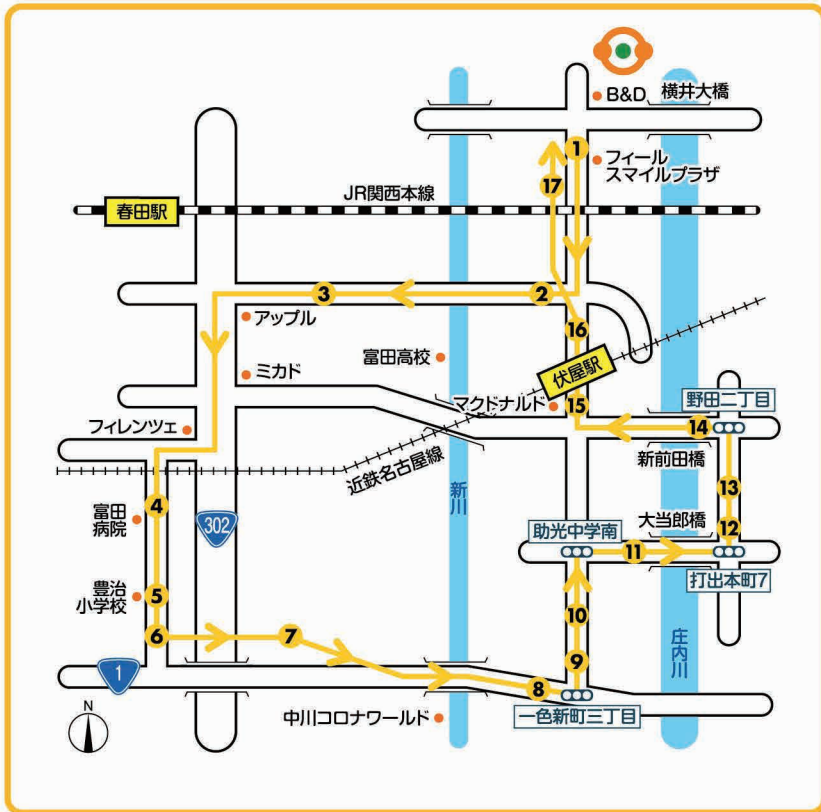

予約4 中川西部 (かの里光) エリア

ご利用の乗降場所は□番

(通過予定時刻の5分前よりお待ちください。)

●日曜日は運行しません。

便名	早朝	A	B	C	D	E
学校発車時刻	8:00	9:10	11:10	13:10	15:10	17:10
バス乗降場所地点名	乗降場所到達予定時刻					
1 フィールスマイルプラザ	8:05	9:15	11:15	13:15	15:15	17:15
2 伏屋郵便局 (向)						
3 愛知銀行 富田支店	8:10	9:20	11:20	13:20	15:20	17:20
4 富田病院 (向)						
5 豊治小学校前 (停)	8:15	9:25	11:25	13:25	15:25	17:25
6 かの里住宅 西側						
7 CoCo壱番屋 かの里国一店	8:20	9:30	11:30	13:30	15:30	17:30
8 ダイソー 一色新町店						
9 中川消防署 下之一色 (出)	8:23	9:33	11:33	13:33	15:33	17:33
10 ほっともっと 一色新町店						
11 ココカラファイン 大当郎店	8:25	9:35	11:35	13:35	15:35	17:35
12 市バス 打出本町七丁目 (停)						
13 市バス 打出町 (停)	8:30	9:40	11:40	13:40	15:40	17:40
14 夢庵 前田橋店						
15 マクドナルド 中川助光店	8:35	9:45	11:45	13:45	15:45	17:45
16 伏屋駅 ガード北側						
17 珈琲愉之香 中川店 (向)	8:38	9:48	11:48	13:48	15:48	17:48
学校着予定時刻	8:50	10:00	12:00	14:00	16:00	18:00

- ●(向)は、向かい側でお待ちください。
- ●(停)は、市バスの停留所より10mほど先でお待ちください。