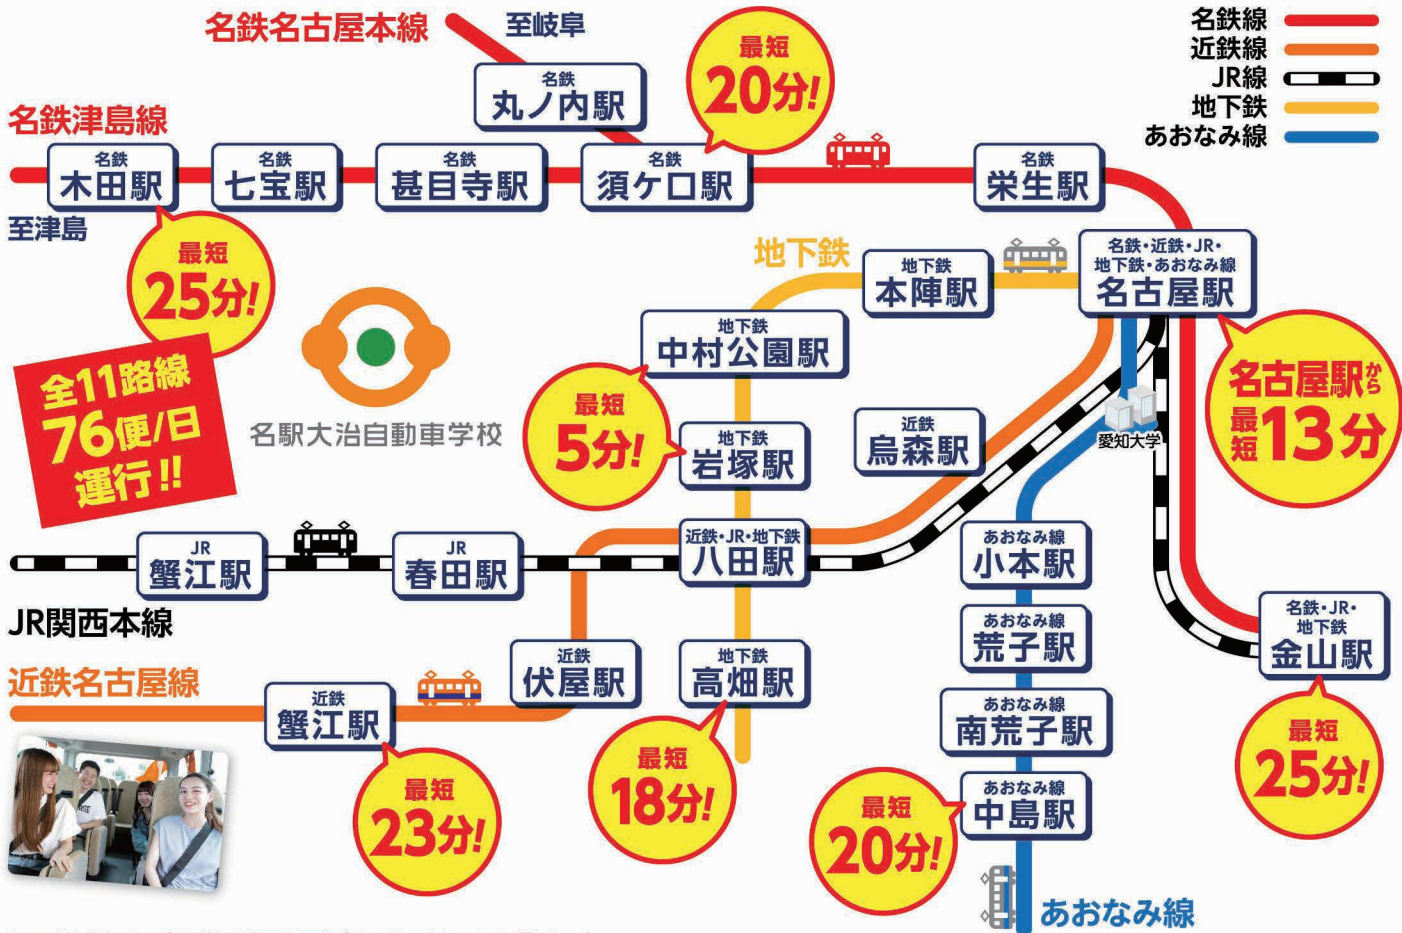

電車 駅MAP 名駅大治自動車学校は駅・駅付近まで無料送迎!!

電車乗車場所MAP案内

駅名	ご利用路線名
名古屋駅	②名駅・栄生線 ③愛知大学ループ
金山駅	⑦金山駅シャトル ⑥中川東部線
名鉄 栄生駅	②名駅・栄生線
名鉄 須ヶ口駅	⑨甚目寺・須ヶ口線
名鉄 丸ノ内駅	⑨甚目寺・須ヶ口線
名鉄 甚目寺駅	⑨甚目寺・須ヶ口線
名鉄 七宝駅	⑩あま市北部線 ⑪あま市南部線
名鉄 木田駅	⑪あま市南部線
近鉄 烏森駅	①高畑・中村公園線
近鉄 八田駅	①高畑・中村公園線
近鉄 伏屋駅	④中川西部線
近鉄 蟹江駅	⑧蟹江・春田線
JR 春田駅	⑧蟹江・春田線
JR 蟹江駅	⑧蟹江・春田線

駅名	ご利用路線名
地下鉄 本陣駅	②名駅・栄生線
地下鉄 中村公園駅	②名駅・栄生線 ①高畑・中村公園線 ③愛知大学ループ
地下鉄 岩塚駅	③愛知大学シャトル ③愛知大学ループ
地下鉄 八田駅	①高畑・中村公園線
地下鉄 高畑駅	①高畑・中村公園線
地下鉄 太閤通	③愛知大学ループ
あおなみ線 小本駅	①高畑・中村公園線
あおなみ線 荒子駅	①高畑・中村公園線
あおなみ線 南荒子駅	⑤中川南部線
あおなみ線 中島駅	⑤中川南部線

無料送迎バスご利用に関する注意事項

- ●送迎バスのご利用予約は前日の19:40(木曜日は17:40まで)までお願いいたします。
- ●前日が休校日の場合は前日営業日までにご予約・キャンセルをお願いいたします。
- ●当日の予約時刻のキャンセル及び変更は、出発時刻の2時間前までに必ずお電話等にてご連絡ください。(無断キャンセル厳禁)
- ●当日のお迎え時間にバス停にいらっしゃらない場合は、他のお客様にご迷惑がかかりますので発車させていただきます。
- ●予約された場所に近づきましたらメールで到着をお知らせします。バスが見えたら必ずドライバーに手をあげてお知らせください。(バスキャッチ搭載)
- ●木曜日のみ最終便の時刻が変わります。

事前予約 運行バス 無料送迎エリア

ご予約・キャンセルは前日の19:40までに
●前日が休校日の場合は前日営業日までに (木曜日は17:40まで)
●締切時間を過ぎますと 予約・キャンセルができません。