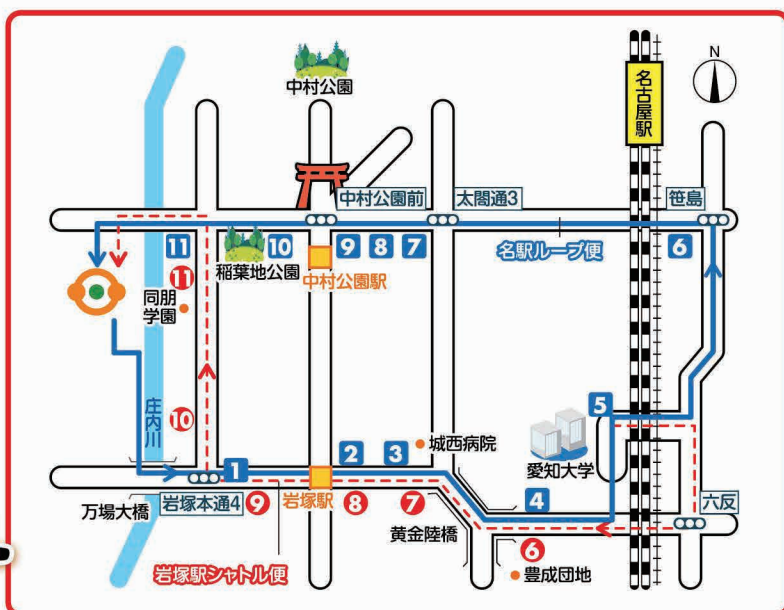

予約3 名駅大治⇔愛知大学線

-----〈岩塚駅シャトル便〉-----

岩塚駅——豊成団地前——愛知大学——岩塚駅——同朋学園

便名	早朝	A	B	C	D	E	
学校発車時刻	8:00	10:15	12:10	14:15	16:10	17:15	
バス乗降場所地点名	乗降場所到達予定時刻						
1 岩塚本通4 ENEOS	(降車のみ)					→	
2 岩塚駅 デイリーストア	(降車のみ)					→	
3 あみやき亭 畑江通店	(降車のみ)					→	
4 黄金I.C出入口 小島商店	(降車のみ)					→	
5 愛知大学	着	8:20	10:30	12:25	14:30	16:25	17:30
	発	8:30	10:40	12:30	14:40	16:30	17:40
6 豊成団地 ヨコヤ商店							
7 フォルクスワーゲン 中村	8:35	10:45	12:35	14:45	16:35	17:45	
8 岩塚駅 鈴のれん							
9 ダイイチパチンコ 岩塚店	8:40	10:50	12:40	14:50	16:40	17:50	
10 シャトレーゼ 岩塚店							
11 同朋学園 名音大前	8:45	10:55	12:45	14:55	16:45	17:55	
学校着予定時刻	8:50	11:00	12:50	15:00	16:50	18:00	

ご利用の乗降場所は□番

(通過予定時刻の5分前よりお待ちください。)

———〈名駅ループ便〉———

岩塚駅——豊成団地前——愛知大学——名古屋駅——中村公園

便名	A	B	C	D	E	F
学校発車時刻	9:10	11:10	13:10	15:10	18:20	19:10
バス乗降場所地点名	乗降場所到達予定時刻					
1 岩塚本通4 ENEOS						(送りのみ)
2 岩塚駅 デイリーストア	9:16	11:16	13:16	15:16	18:26	
3 あみやき亭 畑江通店						
4 黄金I.C出入口 小島商店	9:22	11:22	13:22	15:22	18:32	
5 愛知大学	着	9:25	11:25	13:25	15:25	18:35
	発	9:30	11:30	13:30	15:30	18:40
6 名駅 ダイコクドラッグ	9:35	11:35	13:35	15:35	18:45	
7 太閤通3 花茂フロリスト						
8 大門 こもだ歯科	9:40	11:40	13:40	15:40	18:50	
9 中村公園 岐阜信金パーキング						
10 市バス 烏居西通(停)	9:45	11:45	13:45	15:45	18:55	
11 JAなごや 稲葉地支店						
学校着予定時刻	9:50	11:50	13:50	15:50	19:00	

●(向)は、向かい側でお待ちください。
●(停)は、市バスの停留所より10mほど先でお待ちください。

無料送迎バスドライバーからのお願い

バスが見えたら早めに
手をあげてお知らせください。

バス待ち中の喫煙はご遠慮ください。

バス待ち・車内での携帯電話の
ご使用は、お控えください。

- ●交通事情により時刻が多少前後することがありますので、5分程早めにお待ちください。
- ●道路事情・天候等により一部ルート変更や運休することがありますのでご了承ください。

木曜日のみ最終便は
18:05発となります。

無料送迎バス ご利用のワンポイントアドバイス

- ①2限目9:10からの教習・修了検定・卒業検定を受けられる方は、早朝便(学校8:00発)のバスをご利用ください。
- ②時刻表に時刻などが表記されていない場所でお待ちの方は、ひとつ前のバス停の通過時刻にはお待ちください。
- ③19:10以降名古屋駅・中村公園・岩塚駅までお帰りの方は、大治⇔愛知大学線(名駅ループのF便)をご利用ください。
- ④入校の申込手続きでもご利用できます。

※ご利用方法はお問い合わせください。