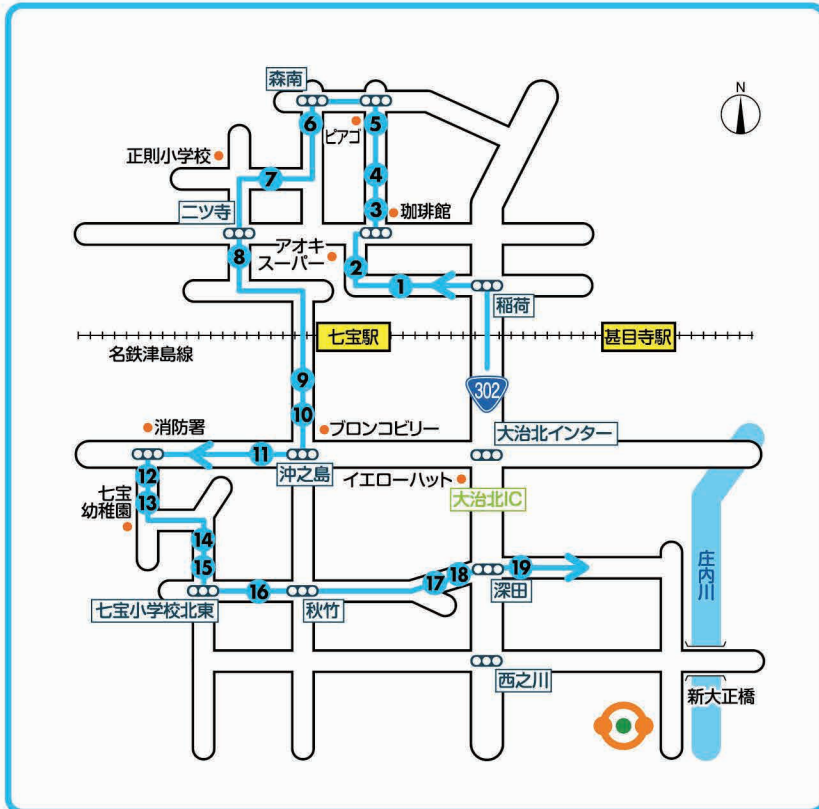

●(向)は、向かい側でお待ちください。

●(停)は、市バスの停留所より10mほど先でお待ちください。

予約9 甚目寺・須ヶ口線

ご利用の乗降場所は□番

(通過予定時刻の5分前よりお待ちください。)

●日曜日は運行しません。

便名	早朝	A	B	C	D	E
学校発車時刻	8:00	10:10	12:10	14:10	16:10	17:10
バス乗降場所地点名	乗降場所到達予定時刻					
1 大治スポーツセンター						
2 ローソン 甚目寺坂牧東店	8:05	10:15	12:15	14:15	16:15	17:15
3 かつ時 甚目寺店						
4 名古屋銀行 甚目寺支店	8:10	10:20	12:20	14:20	16:20	17:20
5 トーエネック 甚目寺支店						
6 マスブン医院						
7 ファミリーマート 甚目寺桜田店	8:15	10:25	12:25	14:25	16:25	17:25
8 しゃぼん 上萱津店						
9 須ヶ口駅 南ロータリー	8:20	10:30	12:30	14:30	16:30	17:30
10 とんかつ彩 (向)						
11 ファミリーマート 清洲上条店	8:25	10:35	12:35	14:35	16:35	17:35
12 伊藤医院						
13 甚目寺駅 ロータリー	8:30	10:40	12:40	14:40	16:40	17:40
14 あま市 甚目寺産業会館						
15 吉屋 ビル						
16 焼肉 炎-musubi 大治店	8:35	10:45	12:45	14:45	16:45	17:45
17 ファミリーマート 大治花常店						
18 大治町公民館	8:40	10:50	12:50	14:50	16:50	17:50
19 つばさや 大治店						
20 どんきゅう 大治東條店	8:43	10:53	12:53	14:53	16:53	17:53
学校着予定時刻	8:50	11:00	13:00	15:00	17:00	18:00

●(向)は、向かい側でお待ちください。

●(停)は、市バスの停留所より10mほど先でお待ちください。

予約10 あま市北部 (基目寺北宝) エリア

ご利用の乗降場所は□番

(通過予定時刻の5分前よりお待ちください。)

便名	早朝	A	B	C	D	E
学校発車時刻	8:00	9:10	11:10	13:10	15:10	17:10
バス乗降場所在地点名	乗降場所到達予定時刻					
1 やまもと自動車	8:15	9:25	11:25	13:25	15:25	17:25
2 ゲンキー 新居屋西店						
3 珈琲館 西側駐車場	8:18	9:28	11:28	13:28	15:28	17:28
4 セブンイレブン あま小路店						
5 ビアゴ 基目寺店 宝くじ売場	8:20	9:30	11:30	13:30	15:30	17:30
6 ダイハツ						
7 上原接骨院	8:25	9:35	11:35	13:35	15:35	17:35
8 ホッタサイクル	8:28	9:38	11:38	13:38	15:38	17:38
9 ワンダーデンタルクリニック						
10 喫茶 葉豆屋 七宝店	8:33	9:43	11:43	13:43	15:43	17:43
11 紫雲殿 あま七宝斎場						
12 七宝焼アートヴィレッジ 西側	8:35	9:45	11:45	13:45	15:45	17:45
13 光プロパン						
14 レインボー七宝	8:38	9:48	11:48	13:48	15:48	17:48
15 ワコウ						
16 どんきゅう 七宝店	8:40	9:50	11:50	13:50	15:50	17:50
17 ファミリーマート 大治西條店(向)						
18 中日新聞販売所	8:43	9:53	11:53	13:53	15:53	17:53
19 ほっともっと 大治店						
学校着予定時刻	8:50	10:00	12:00	14:00	16:00	18:00