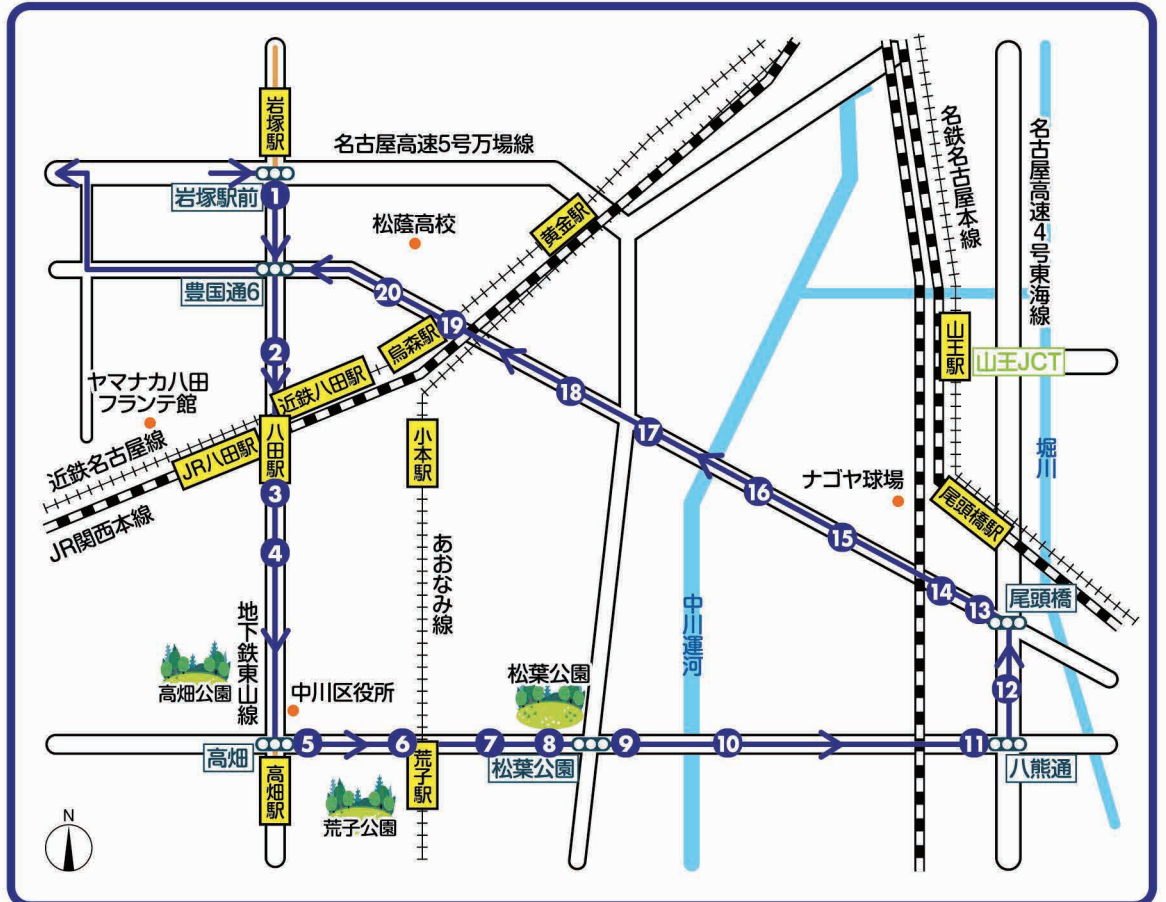

●日曜日は運行しません。

●(向)は、向かい側でお待ちください。
●(停)は、市バスの停留所より10mほど先でお待ちください。

最終便のご案内

※すべて降車のみとなります。

- 学校発は20:05です。(木曜日の最終便は18:05発です。)
※最終便はルートが若干異なりますのでご注意ください。
- 予約4蟹江方面は通常ルートで運行します。
蟹江方面最終便は、予約8蟹江・春田線の時刻表をご確認ください。
- 指定されたバス停以外でもルート上であれば降車できます。運転手にお申し付けください。

ご予約・キャンセルは前日の19:40までに

・前日が休校日の場合は前日営業日までに(木曜日は17:40までに)

予約] 高畑・長良方面最終便

バス降車場所地点名	
1	名古屋銀行 岩塚支店
2	セブンイレブン 豊国通烏森店
3	や台ずし 八田駅前町
4	ワッツ 上高畑店
5	愛知銀行 高畑支店
6	中川郵便局
7	麺屋孝正 中川店
8	すき家 中川篠原橋通店
9	スポーツクラブアクトス
10	二代目丸源 八熊通店
11	市バス 八熊通2丁目(停)
12	愛知銀行 尾頭橋支店
13	市バス 尾頭橋(停)
14	ファミリーマート 尾頭橋通店
15	ファミリーマート 二女子店
16	中川福祉会館
17	どんどん庵 中川長良店
18	常磐交番(向)
19	烏森駅西出口 ガード下
20	渡辺歯科(向)

予約2 名駅方面最終便

バス降車場所地点名	
1	伏見大鳥居店
2	ミスタードーナツ 中村公園
3	メガネの愛眼 中村本店
4	ローソン 中村千成通四丁目店
5	日吉保育園
6	城西病院
7	黄金I.C出入口 小島商店
8	愛知大学
9	ダイコクドラッグ 名駅店
10	ビックカメラ 名古屋駅西店
11	駅西 中村消防署 櫓 (出)
12	市バス 則武本通二丁目 (停)
13	HondaCars 愛知中村本陣店
14	本陣岩田歯科
15	市バス 豊国小学校前 (停)
16	あみやき亭 本陣通店
17	セブンイレブン 宿跡1丁目店 (向)
18	スギ薬局 草雑店 (向)
19	市バス 鳥居西通 (停)
20	JAなごや 稲葉地支店