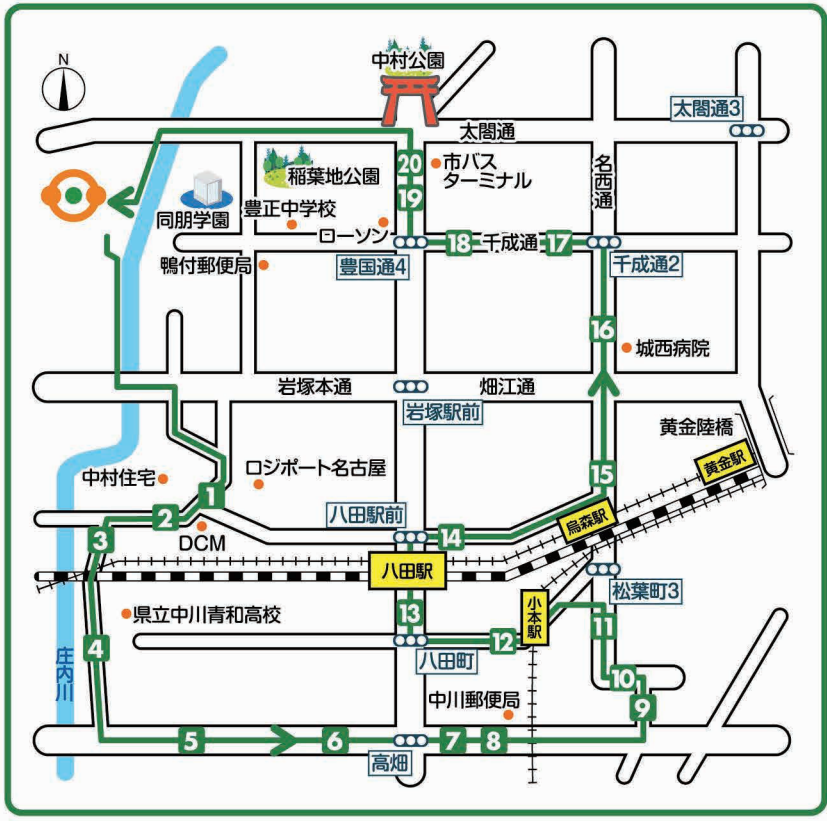

予約1 高畑・中村公園線

ご利用の乗降場所は ☐番

(通過予定時刻の5分前よりお待ちください。)

●日曜日は運行しません。

便名	早期	A	B	C	D	E
学校発車時刻	8:00	9:10	11:10	13:10	15:10	17:10
バス乗降場所地点名	乗降場所到達予定時刻					
1 フィールエクボ 岩塚店 (向)	8:05	9:15	11:15	13:15	15:15	17:15
2 かまどや 横前店 (向)						
3 若葉ファミリークリニック 東側 (向)	8:10	9:20	11:20	13:20	15:20	17:20
4 きしめん 三日月支店						
5 愛知信用金庫 中川支店	8:15	9:25	11:25	13:25	15:25	17:25
6 エディオン 高畑店						
7 三菱UFJ銀行 高畑支店						
8 中川郵便局	8:20	9:30	11:30	13:30	15:30	17:30
9 ヤマトクリエーション						
10 名教学院 長良校						
11 名古屋泌尿器科病院	8:25	9:35	11:35	13:35	15:35	17:35
12 こもと整形外科 (向)						
13 いけす大善						
14 ほっともっと 八田駅前店	8:30	9:40	11:40	13:40	15:40	17:40
15 烏森駅北 岩澤眼科 (向)						
16 ファミリーマート 城西病院前店	8:33	9:43	11:43	13:43	15:43	17:43
17 市バス 千成通 2 (停)						
18 千成保育園	8:38	9:48	11:48	13:48	15:48	17:48
19 竹田内科胃腸科クリニック						
20 大垣共立銀行 中村支店	8:40	9:50	11:50	13:50	15:50	17:50
学校着予定時刻	8:50	10:00	12:00	14:00	16:00	18:00

●(向)は、向かい側でお待ちください。
●(停)は、市バスの停留所より10mほど先でお待ちください。