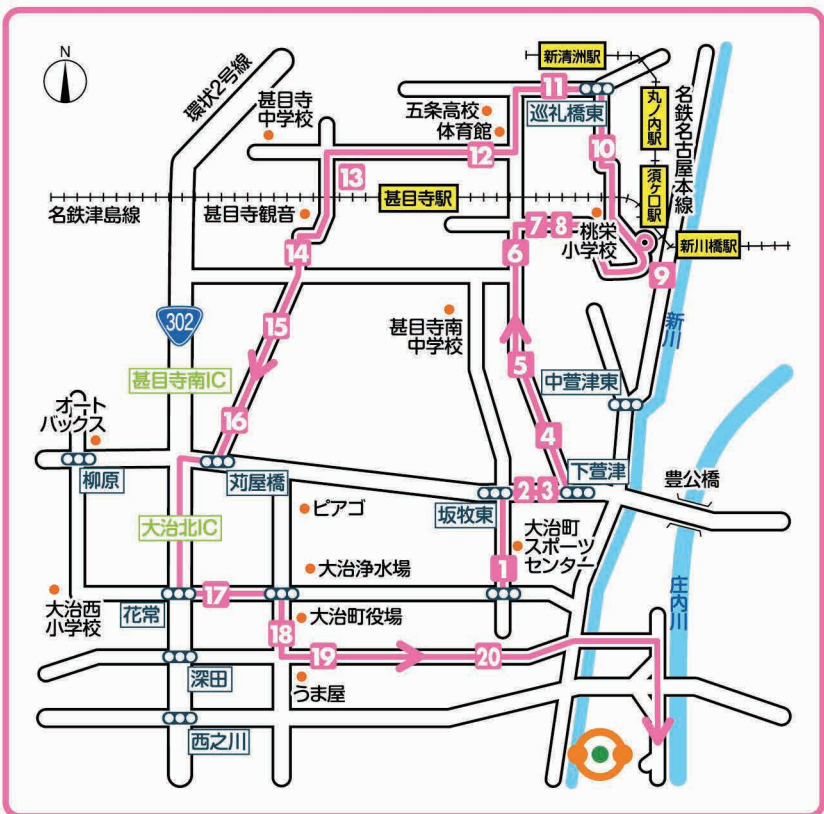

- (向)は、向かい側でお待ちください。
- (停)は、市バスの停留所より10mほど先でお待ちください。

A 金山駅

B 名古屋たちばな高等学校

予約8 蟹江・春田線

ご利用の乗降場所は□番

(通過予定時刻の5分前よりお待ちください。)

●日曜日は運行しません。

便名	早朝	A	B	C	D	E	最終
学校発車時刻	8:00	9:10	11:10	13:10	15:10	17:10	20:05
バス乗降場所地点名	乗降場所到達予定時刻						
1 万場郵便局							(送りのみ)
2 名古屋西インター バス停	8:10	9:20	11:20	13:20	15:20	17:20	
3 焼肉 長寿園							
4 ミニストップ 名古屋戸田店	8:12	9:22	11:22	13:22	15:22	17:22	
5 セブンイレブン 戸田明正2丁目店							
6 ヤナセ 中古車センター 東側	8:15	9:25	11:25	13:25	15:25	17:25	
7 伊福南 居酒屋 月夜 (カラオケ)							
8 村上医院	8:18	9:28	11:28	13:28	15:28	17:28	
9 大橋接骨院							
10 セブンイレブン 蟹江今店	8:22	9:32	11:32	13:32	15:32	17:32	
11 NTT 蟹江支店							
12 近鉄 蟹江駅前 三菱UFJ銀行	8:27	9:37	11:37	13:37	15:37	17:37	
13 十六銀行 蟹江支店							
14 ローソン 中川戸田三丁目店	8:32	9:42	11:42	13:42	15:42	17:42	
15 富田支所 (向)							
16 春田郵便局	8:37	9:47	11:47	13:47	15:47	17:47	
17 ファミリーマート 中川富田公園東店							
18 ファミリーマート 東春田一丁目店 (向)	8:40	9:50	11:50	13:50	15:50	17:50	
19 市バス 松下南 (停)							
20 B&Dドラッグ (側道)	8:43	9:53	11:53	13:53	15:53	17:53	
学校着予定時刻	8:50	10:00	12:00	14:00	16:00	18:00	

●(向)は、向かい側でお待ちください。

●(停)は、市バスの停留所より10mほど先でお待ちください。

予約9 甚目寺・須ヶ口線

ご利用の乗降場所は□番

(通過予定時刻の5分前よりお待ちください。)

●日曜日は運行しません。

便名	早朝	A	B	C	D	E
学校発車時刻	8:00	10:10	12:10	14:10	16:10	17:10
バス乗降場所地点名	乗降場所到達予定時刻					
1 大治スポーツセンター						
2 ローソン 甚目寺坂牧東店	8:05	10:15	12:15	14:15	16:15	17:15
3 かつ時 甚目寺店						
4 名古屋銀行 甚目寺支店	8:10	10:20	12:20	14:20	16:20	17:20
5 トーエネック 甚目寺支店						
6 マスブン医院						
7 ファミリーマート 甚目寺桜田店	8:15	10:25	12:25	14:25	16:25	17:25
8 しゃぼん 上萱津店						
9 須ヶ口駅 南ロータリー	8:20	10:30	12:30	14:30	16:30	17:30
10 とんかつ彩 (向)						
11 ファミリーマート 清洲上条店	8:25	10:35	12:35	14:35	16:35	17:35
12 伊藤医院						
13 甚目寺駅 ロータリー	8:30	10:40	12:40	14:40	16:40	17:40
14 あま市 甚目寺産業会館						
15 吉屋 ビル						
16 焼肉 炎-musubi 大治店	8:35	10:45	12:45	14:45	16:45	17:45
17 ファミリーマート 大治花常店						
18 大治町公民館	8:40	10:50	12:50	14:50	16:50	17:50
19 つばさや 大治店						
20 どんきゅう 大治東條店	8:43	10:53	12:53	14:53	16:53	17:53
学校着予定時刻	8:50	11:00	13:00	15:00	17:00	18:00