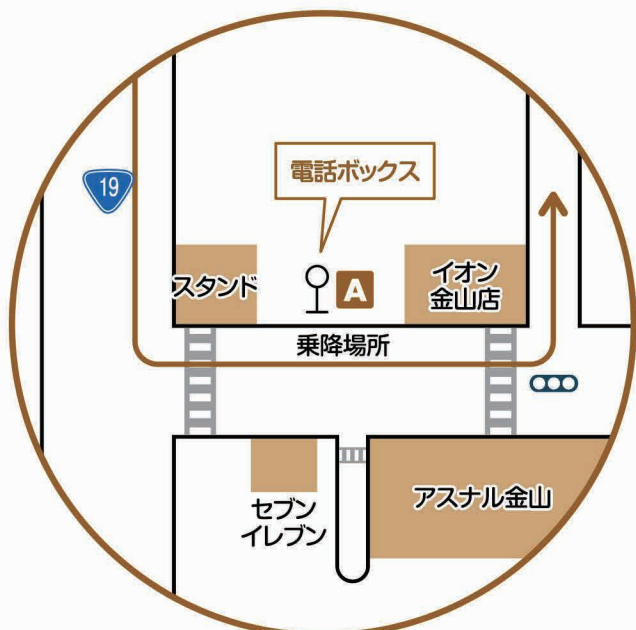

予約6 中川東部 (長尾頭橋) エリア

ご利用の乗降場所は ☐ 番

(通過予定時刻の5分前よりお待ちください。)

●日曜日は運行しません。

便名	早期	A	B	C	D	E
学校発車時刻	8:00	9:10	11:10	13:10	15:25	17:10
バス乗降場所地点名	乗降場所到達予定時刻					
1 同朋学園		(降車のみ)				→
2 手もみリラクゼーション きらく	8:10	9:20	11:20	13:20	15:35	17:20
3 松のや 長良町店						
4 クリーニング ヤングドライ 中川支店	8:12	9:22	11:22	13:22	15:37	17:22
5 サガミ 松葉公園店						
6 スポーツクラブ アクトス	8:14	9:24	11:24	13:24	15:39	17:24
7 二代目丸源 八熊通店						
8 猫カフェ キャットB&C	8:16	9:26	11:26	13:26	15:41	17:26
9 市バス 八熊通二丁目(停)						
10 愛知銀行 尾頭橋支店	8:18	9:28	11:28	13:28	15:45	17:28
A 金山駅北 イオン金山店 西側					15:55	
B サクラコピーショップ(側道)					16:00	
11 市バス 尾頭橋(停)	8:20	9:30	11:30	13:30	16:05	17:30
12 ファミリーマート 尾頭橋通店						
13 みたらし半額のお店	8:22	9:32	11:32	13:32	16:07	17:32
14 ファミリーマート 二女子店						
15 中川福祉会館	8:25	9:35	11:35	13:35	16:10	17:35
16 どんどん庵 中川長良店						
17 常磐交番(向)	8:30	9:40	11:40	13:40	16:15	17:40
18 烏森駅西出口ガード下						
19 渡辺歯科(向)	8:35	9:45	11:45	13:45	16:20	17:45
学校着予定時刻	8:50	10:00	12:00	14:00	16:35	18:00

- ●(向)は、向かい側でお待ちください。
- ●(停)は、市バスの停留所より10mほど先でお待ちください。

予約7 金山駅シャトル便 金山駅 名古屋たちばな高等学校

ご利用の乗降場所は ☐ 番

(通過予定時刻の5分前よりお待ちください。)

- ●日曜日は運行しません。
- ●時期により特別便が出る予定です。詳しくは受付スタッフにお尋ねください。

便名	A	B	C	D	E
学校発車時刻	10:05	12:05	14:05	15:25	17:05
バス乗降場所地点名	乗降場所到達予定時刻				
ご利用便	シャトル	シャトル	シャトル	中川東部	シャトル
A 金山駅北口 イオン西側電話ボックス	10:30	12:30	14:30	中川東部で	17:30
B サクラコピーショップ(側道)	10:35	12:35	14:35		17:35
学校着予定時刻	11:00	13:00	15:00	16:35	18:00

- ●(向)は、向かい側でお待ちください。
- ●(停)は、市バスの停留所より10mほど先でお待ちください。

A 金山駅

B 名古屋たちばな高等学校