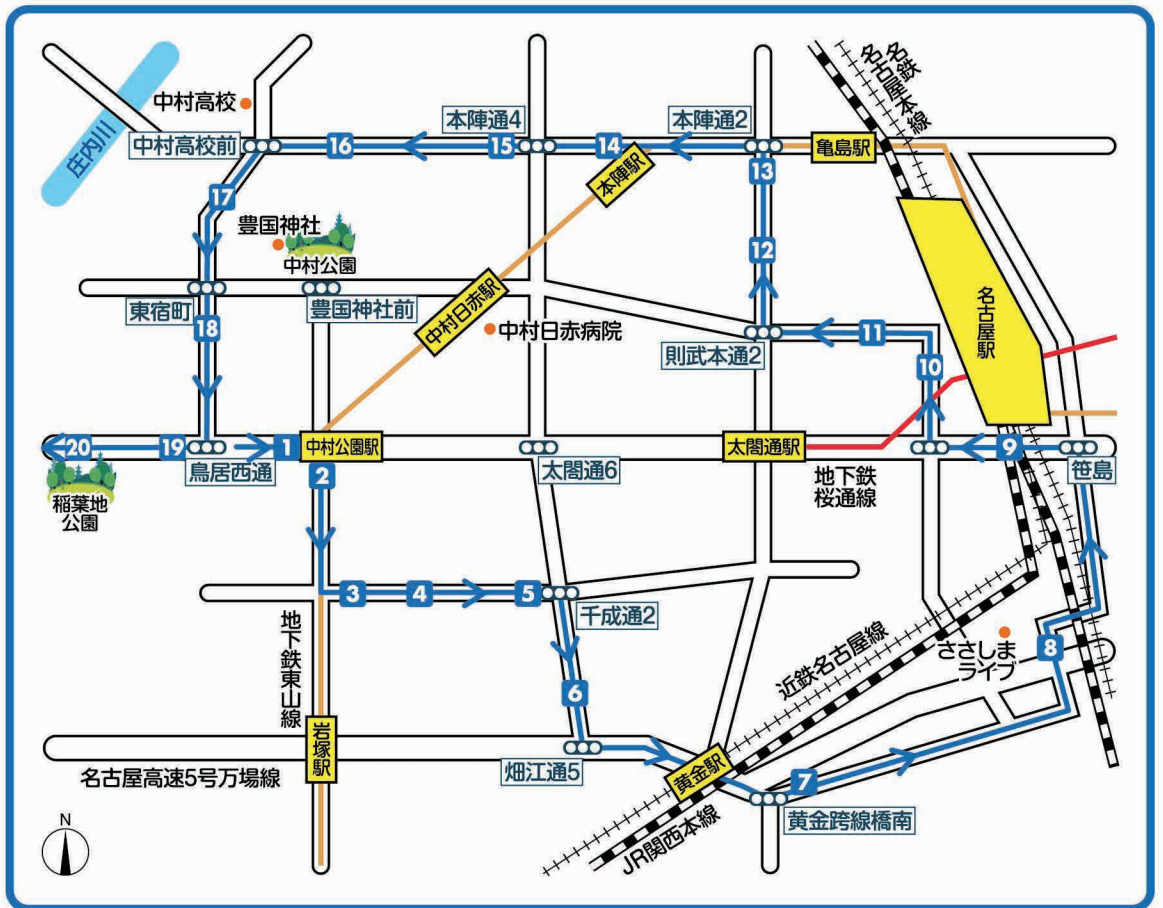

●日曜日は運行しません。

●(向)は、向かい側でお待ちください。
●(停)は、市バスの停留所より10mほど先でお待ちください。

最終便のご案内

※すべて降車のみとなります。

- 学校発は20:05です。(木曜日の最終便は18:05発です。)
※最終便はルートが若干異なりますのでご注意ください。
- 予約4蟹江方面は通常ルートで運行します。
蟹江方面最終便は、予約8蟹江・春田線の時刻表をご確認ください。
- 指定されたバス停以外でもルート上であれば降車できます。運転手にお申し付けください。

ご予約・キャンセルは前日の19:40までに

・前日が休校日の場合は前日営業日までに(木曜日は17:40までに)

予約] 高畑・長良方面最終便

バス降車場所地点名	
1	名古屋銀行 岩塚支店
2	セブンイレブン 豊国通烏森店
3	や台ずし 八田駅前町
4	ワッツ 上高畑店
5	愛知銀行 高畑支店
6	中川郵便局
7	麺屋孝正 中川店
8	すき家 中川篠原橋通店
9	スポーツクラブアクトス
10	二代目丸源 八熊通店
11	市バス 八熊通2丁目(停)
12	愛知銀行 尾頭橋支店
13	市バス 尾頭橋(停)
14	ファミリーマート 尾頭橋通店
15	ファミリーマート 二女子店
16	中川福祉会館
17	どんどん庵 中川長良店
18	常磐交番(向)
19	烏森駅西出口 ガード下
20	渡辺歯科(向)

予約2 名駅方面最終便

バス降車場所地点名	
1	伏見大鳥居店
2	ミスタードーナツ 中村公園
3	メガネの愛眼 中村本店
4	ローソン 中村千成通四丁目店
5	日吉保育園
6	城西病院
7	黄金I.C出入口 小島商店
8	愛知大学
9	ダイコクドラッグ 名駅店
10	ビックカメラ 名古屋駅西店
11	駅西 中村消防署 櫓 (出)
12	市バス 則武本通二丁目 (停)
13	HondaCars 愛知中村本陣店
14	本陣岩田歯科
15	市バス 豊国小学校前 (停)
16	あみやき亭 本陣通店
17	セブンイレブン 宿跡1丁目店 (向)
18	スギ薬局 草雑店 (向)
19	市バス 鳥居西通 (停)
20	JAなごや 稲葉地支店

予約5 甚目寺・須ヶ口方面最終便

バス降車場所地点名	
1	名古屋銀行 甚目寺支店
2	マスブン医院
3	ファミリーマート 甚目寺桜田店
4	しゃぼん 上萱津店
5	須ヶ口駅南 ロータリー
6	とんかつ彩 (向)
7	ファミリーマート 清洲上条店
8	甚目寺 総合体育館 (向)
9	西松屋 甚目寺店 (駅前)
10	ドラッグユタカ あま甚目寺店
11	甚目寺中学校
12	宮川商会 (向)
13	ピアゴ 甚目寺店 (向)
14	セブンイレブン あま小路店 (向)
15	珈琲館
16	ローソン あま新居屋店 (向)