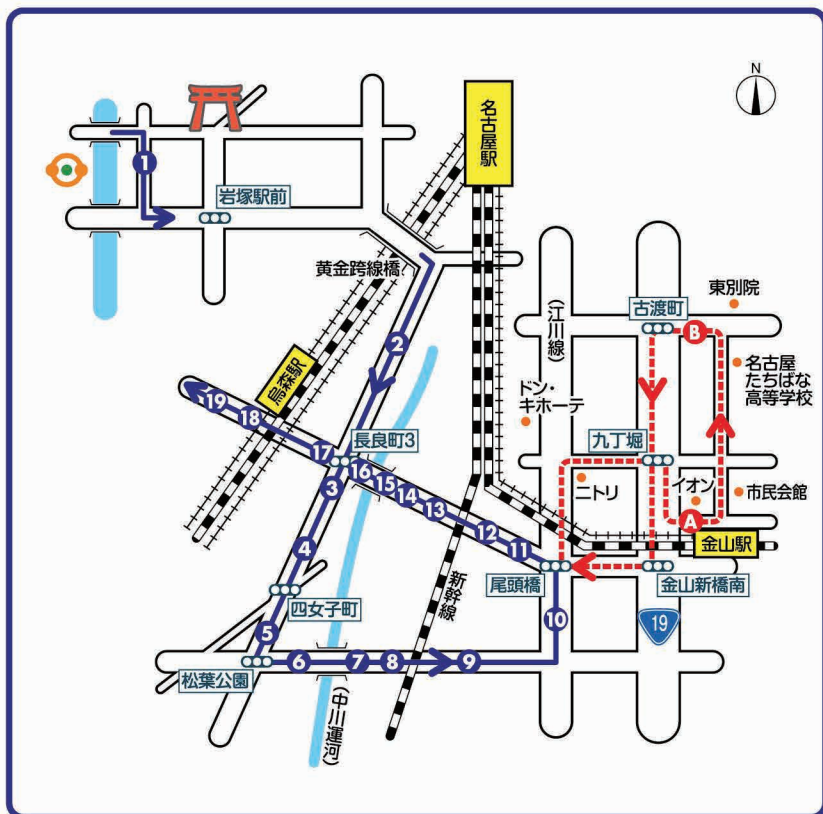

- (向)は、向かい側でお待ちください。
- (停)は、市バスの停留所より10mほど先でお待ちください。

予約5 中川南部 (中郷中島) エリア

ご利用の乗降場所は□番

(通過予定時刻の5分前よりお待ちください。)

●日曜日は運行しません。

便名	早朝	A	B	C	D	E
学校発車時刻	8:00	10:10	12:10	14:10	16:10	17:10
バス乗降場所地点名	乗降場所到達予定時刻					
1 あみやき亭 高畑店	8:10	10:20	12:20	14:20	16:20	17:20
2 ラーメン八龍 中川店						
3 セブンイレブン 中花町店	8:13	10:23	12:23	14:23	16:23	17:23
4 ヤナセBMW 中川支店						
5 スーツのAOKI 中川店	8:15	10:25	12:25	14:25	16:25	17:25
6 プジョー名古屋 中川店						
7 名古屋銀行 東中島支店	8:20	10:30	12:30	14:30	16:30	17:30
8 かなで保育園 (名市工)						
9 アールギャラリー 中川展示場	8:22	10:32	12:32	14:32	16:32	17:32
10 中西耳鼻咽喉科						
11 とんかつなおかつ (向)	8:25	10:35	12:35	14:35	16:35	17:35
12 CoCo壱番屋 中川区中郷店						
13 ペットショップ Coo&RIKU	8:28	10:38	12:38	14:38	16:38	17:38
14 亀屋芳広 八田店 (向)						
15 コインランドリー あいさん	8:33	10:43	12:43	14:43	16:43	17:43
16 県立 中川青和高校						
17 あやめ接骨院	8:37	10:47	12:47	14:47	16:47	17:47
学校着予定時刻	8:50	11:00	13:00	15:00	17:00	18:00

- (向)は、向かい側でお待ちください。
- (停)は、市バスの停留所より10mほど先でお待ちください。

予約6 中川東部 (長尾頭橋) エリア

ご利用の乗降場所は 番

(通過予定時刻の5分前よりお待ちください。)

●日曜日は運行しません。

便名	早期	A	B	C	D	E
学校発車時刻	8:00	9:10	11:10	13:10	15:25	17:10
バス乗降場所地点名	乗降場所到達予定時刻					
1 同朋学園		(降車のみ)				→
2 手もみリラクゼーション きらく	8:10	9:20	11:20	13:20	15:35	17:20
3 松のや 長良町店						
4 クリーニング ヤングドライ 中川支店	8:12	9:22	11:22	13:22	15:37	17:22
5 サガミ 松葉公園店						
6 スポーツクラブ アクトス	8:14	9:24	11:24	13:24	15:39	17:24
7 二代目丸源 八熊通店						
8 猫カフェ キャットB&C	8:16	9:26	11:26	13:26	15:41	17:26
9 市バス 八熊通二丁目(停)						
10 愛知銀行 尾頭橋支店	8:18	9:28	11:28	13:28	15:45	17:28
A 金山駅北 イオン金山店 西側					15:55	
B サクラコピーショップ(側道)					16:00	
11 市バス 尾頭橋(停)	8:20	9:30	11:30	13:30	16:05	17:30
12 ファミリーマート 尾頭橋通店						
13 みたらし半額のお店	8:22	9:32	11:32	13:32	16:07	17:32
14 ファミリーマート 二女子店						
15 中川福祉会館	8:25	9:35	11:35	13:35	16:10	17:35
16 どんどん庵 中川長良店						
17 常磐交番(向)	8:30	9:40	11:40	13:40	16:15	17:40
18 烏森駅西出口ガード下						
19 渡辺歯科(向)	8:35	9:45	11:45	13:45	16:20	17:45
学校着予定時刻	8:50	10:00	12:00	14:00	16:35	18:00