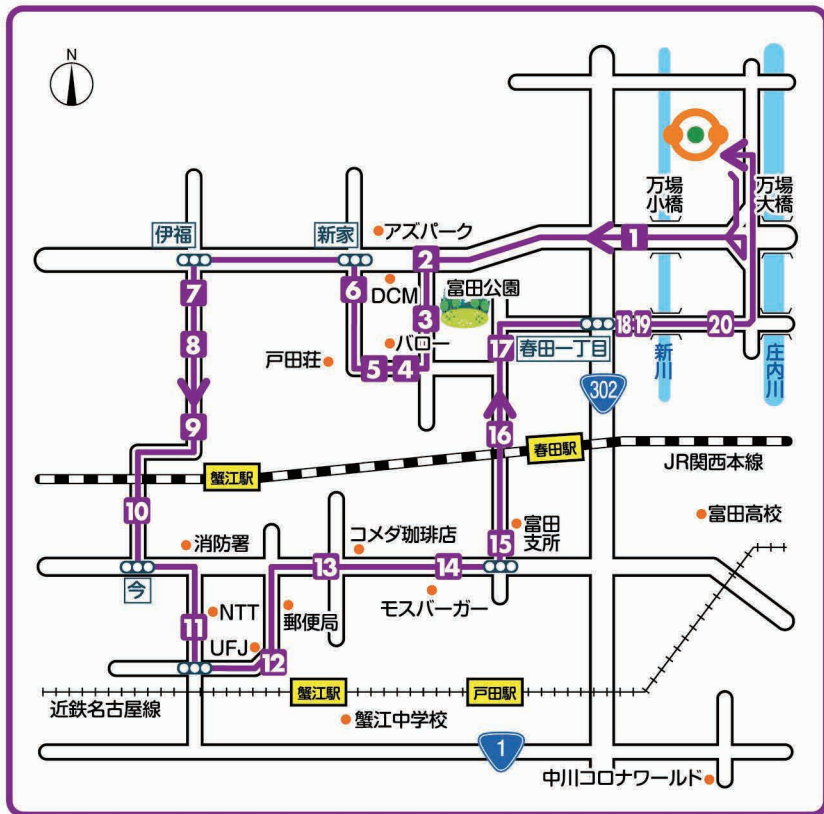

- (向)は、向かい側でお待ちください。
- (停)は、市バスの停留所より10mほど先でお待ちください。

予約7 金山駅シャトル便 金山駅 名古屋たちばな高等学校

ご利用の乗降場所は 番

(通過予定時刻の5分前よりお待ちください。)

- 日曜日は運行しません。
- 時期により特別便が出る予定です。詳しくは受付スタッフにお尋ねください。

便名	A	B	C	D	E
学校発車時刻	10:05	12:05	14:05	15:25	17:05
バス乗降場所地点名	乗降場所到達予定時刻				
ご利用便	シャトル	シャトル	シャトル	中川東部	シャトル
A 金山駅北口 イオン西側電話ボックス	10:30	12:30	14:30	中川東部で	17:30
B サクラコピーショップ(側道)	10:35	12:35	14:35		17:35
学校着予定時刻	11:00	13:00	15:00	16:35	18:00

- (向)は、向かい側でお待ちください。
- (停)は、市バスの停留所より10mほど先でお待ちください。

A 金山駅

B 名古屋たちばな高等学校

予約8 蟹江・春田線

ご利用の乗降場所は□番

(通過予定時刻の5分前よりお待ちください。)

●日曜日は運行しません。

便名	早朝	A	B	C	D	E	最終
学校発車時刻	8:00	9:10	11:10	13:10	15:10	17:10	20:05
バス乗降場所地点名	乗降場所到達予定時刻						
1 万場郵便局							(送りのみ)
2 名古屋西インター バス停	8:10	9:20	11:20	13:20	15:20	17:20	
3 焼肉 長寿園							
4 ミニストップ 名古屋戸田店	8:12	9:22	11:22	13:22	15:22	17:22	
5 セブンイレブン 戸田明正2丁目店							
6 ヤナセ 中古車センター 東側	8:15	9:25	11:25	13:25	15:25	17:25	
7 伊福南 居酒屋 月夜 (カラオケ)							
8 村上医院	8:18	9:28	11:28	13:28	15:28	17:28	
9 大橋接骨院							
10 セブンイレブン 蟹江今店	8:22	9:32	11:32	13:32	15:32	17:32	
11 NTT 蟹江支店							
12 近鉄 蟹江駅前 三菱UFJ銀行	8:27	9:37	11:37	13:37	15:37	17:37	
13 十六銀行 蟹江支店							
14 ローソン 中川戸田三丁目店	8:32	9:42	11:42	13:42	15:42	17:42	
15 富田支所 (向)							
16 春田郵便局	8:37	9:47	11:47	13:47	15:47	17:47	
17 ファミリーマート 中川富田公園東店							
18 ファミリーマート 東春田一丁目店 (向)	8:40	9:50	11:50	13:50	15:50	17:50	
19 市バス 松下南 (停)							
20 B&Dドラッグ (側道)	8:43	9:53	11:53	13:53	15:53	17:53	
学校着予定時刻	8:50	10:00	12:00	14:00	16:00	18:00	