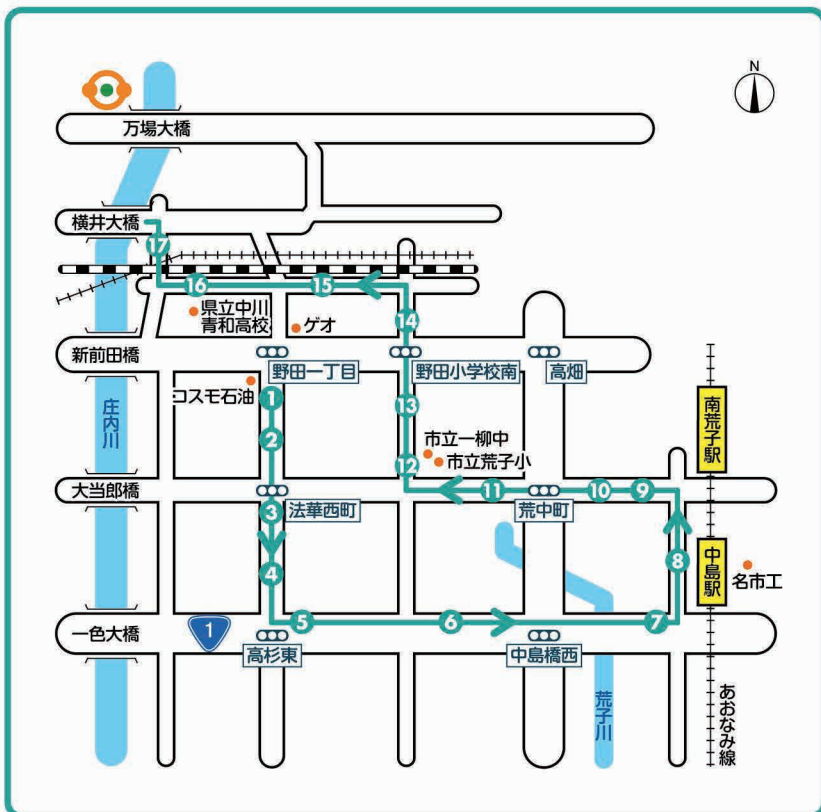

※ご利用方法はお問い合わせください。

無料スクールバスに関するお問い合わせ
0120-153-086

予約4 中川西部 (かの里光) エリア

ご利用の乗降場所は□番

(通過予定時刻の5分前よりお待ちください。)

●日曜日は運行しません。

便名	早朝	A	B	C	D	E
学校発車時刻	8:00	9:10	11:10	13:10	15:10	17:10
バス乗降場所地点名	乗降場所到達予定時刻					
1 フィールスマイルプラザ	8:05	9:15	11:15	13:15	15:15	17:15
2 伏屋郵便局 (向)						
3 愛知銀行 富田支店	8:10	9:20	11:20	13:20	15:20	17:20
4 富田病院 (向)						
5 豊治小学校前 (停)	8:15	9:25	11:25	13:25	15:25	17:25
6 かの里住宅 西側						
7 CoCo壱番屋 かの里国一店	8:20	9:30	11:30	13:30	15:30	17:30
8 ダイソー 一色新町店						
9 中川消防署 下之一色 (出)	8:23	9:33	11:33	13:33	15:33	17:33
10 ほっともっと 一色新町店						
11 ココカラファイン 大当郎店	8:25	9:35	11:35	13:35	15:35	17:35
12 市バス 打出本町七丁目 (停)						
13 市バス 打出町 (停)	8:30	9:40	11:40	13:40	15:40	17:40
14 夢庵 前田橋店						
15 マクドナルド 中川助光店	8:35	9:45	11:45	13:45	15:45	17:45
16 伏屋駅 ガード北側						
17 珈琲愉之香 中川店 (向)	8:38	9:48	11:48	13:48	15:48	17:48
学校着予定時刻	8:50	10:00	12:00	14:00	16:00	18:00

- (向)は、向かい側でお待ちください。
- (停)は、市バスの停留所より10mほど先でお待ちください。

予約5 中川南部 (中郷中島) エリア

ご利用の乗降場所は□番

(通過予定時刻の5分前よりお待ちください。)

●日曜日は運行しません。

便名	早朝	A	B	C	D	E
学校発車時刻	8:00	10:10	12:10	14:10	16:10	17:10
バス乗降場所地点名	乗降場所到達予定時刻					
1 あみやき亭 高畑店	8:10	10:20	12:20	14:20	16:20	17:20
2 ラーメン八龍 中川店						
3 セブンイレブン 中花町店	8:13	10:23	12:23	14:23	16:23	17:23
4 ヤナセBMW 中川支店						
5 スーツのAOKI 中川店	8:15	10:25	12:25	14:25	16:25	17:25
6 プジョー名古屋 中川店						
7 名古屋銀行 東中島支店	8:20	10:30	12:30	14:30	16:30	17:30
8 かなで保育園 (名市工)						
9 アールギャラリー 中川展示場	8:22	10:32	12:32	14:32	16:32	17:32
10 中西耳鼻咽喉科						
11 とんかつなおかつ (向)	8:25	10:35	12:35	14:35	16:35	17:35
12 CoCo壱番屋 中川区中郷店						
13 ペットショップ Coo&RIKU	8:28	10:38	12:38	14:38	16:38	17:38
14 亀屋芳広 八田店 (向)						
15 コインランドリー あいさん	8:33	10:43	12:43	14:43	16:43	17:43
16 県立 中川青和高校						
17 あやめ接骨院	8:37	10:47	12:47	14:47	16:47	17:47
学校着予定時刻	8:50	11:00	13:00	15:00	17:00	18:00