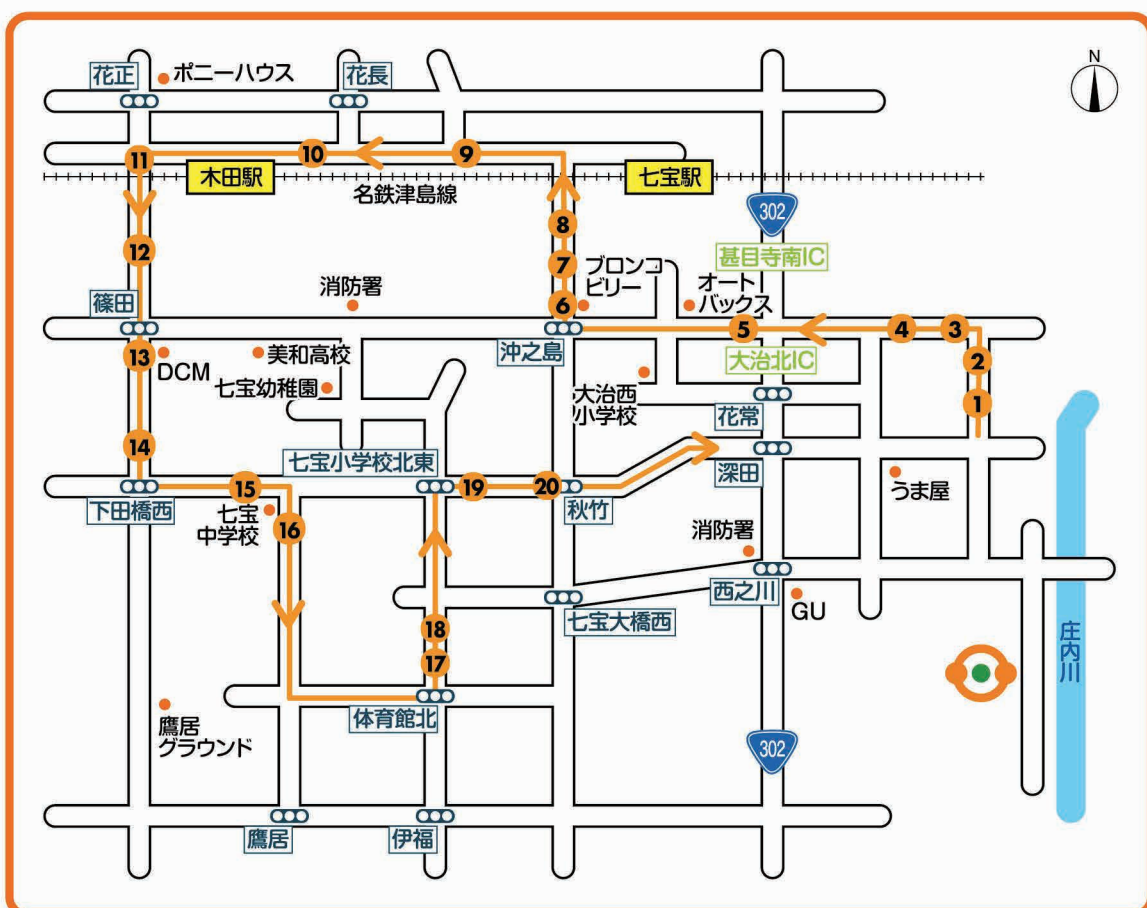

予約2 名駅方面最終便

バス降車場所地点名	
1	伏見大鳥居店
2	ミスタードーナツ 中村公園
3	メガネの愛眼 中村本店
4	ローソン 中村千成通四丁目店
5	日吉保育園
6	城西病院
7	黄金I.C出入口 小島商店
8	愛知大学
9	ダイコクドラッグ 名駅店
10	ビックカメラ 名古屋駅西店
11	駅西 中村消防署 櫓 (出)
12	市バス 則武本通二丁目 (停)
13	HondaCars 愛知中村本陣店
14	本陣岩田歯科
15	市バス 豊国小学校前 (停)
16	あみやき亭 本陣通店
17	セブンイレブン 宿跡1丁目店 (向)
18	スギ薬局 草雑店 (向)
19	市バス 鳥居西通 (停)
20	JAなごや 稲葉地支店

予約3 中川方面最終便

バス降車場所地点名	
1	珈琲愉之香 中川店
2	伏屋駅 ガード下
3	マクドナルド 中川助光店 (向)
4	中京銀行 伏屋支店
5	アオキスーパー 一色新町店
6	中川消防署 下之一色 (出)(向)
7	佐京 (学生衣料品店)
8	サガミ 一色大橋店
9	スーツのAOKI 中川店
10	ブジョー 名古屋中川店
11	名古屋銀行 東中島支店
12	かなで保育園
13	アールギャラリー 中川展示場
14	とんかつなおかつ (向)
15	曾波平
16	スギ薬局 打中店
17	GEO 名古屋高畑店 (向)
18	アオキスーパー 八田店
19	かまどや 横前店 (向)
20	若葉ファミリークリニック

予約5 甚目寺・須ヶ口方面最終便

バス降車場所地点名	
1	名古屋銀行 甚目寺支店
2	マスブン医院
3	ファミリーマート 甚目寺桜田店
4	しゃぼん 上萱津店
5	須ヶ口駅南 ロータリー
6	とんかつ彩 (向)
7	ファミリーマート 清洲上条店
8	甚目寺 総合体育館 (向)
9	西松屋 甚目寺店 (駅前)
10	ドラッグユタカ あま甚目寺店
11	甚目寺中学校
12	宮川商会 (向)
13	ピアゴ 甚目寺店 (向)
14	セブンイレブン あま小路店 (向)
15	珈琲館
16	ローソン あま新居屋店 (向)

予約6 あま市方面最終便

バス降車場所地点名	
1	大治町 スポーツセンター
2	Vドラッグ 甚目寺南店 (向)
3	和食麺処サガミ 甚目寺店
4	ピアゴ 大治店
5	イエローハット 大治店
6	ブロンコピリー 七宝店 (向)
7	あま市役所
8	ワンダーデンタルクリニック (向)
9	木村石油
10	町カフェ (向)
11	木田駅 平安会館
12	十六銀行 美和支店 (向)
13	DCM 美和店
14	CAFE ラーク
15	七宝郵便局 (向)
16	七宝中学校東門 (向)
17	体育館北 喫茶ウェーブ
18	ローソン あま七宝町桂店 (向)
19	GEO 七宝町店
20	どんきゅう 七宝店