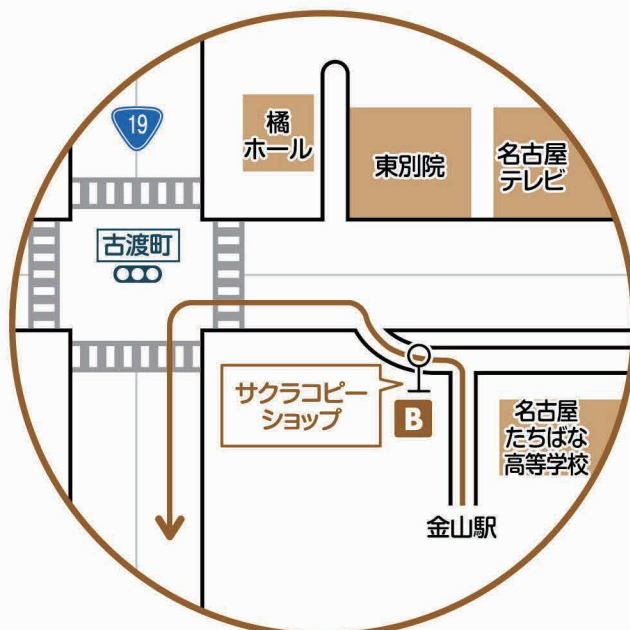

B 名古屋たちばな高等学校