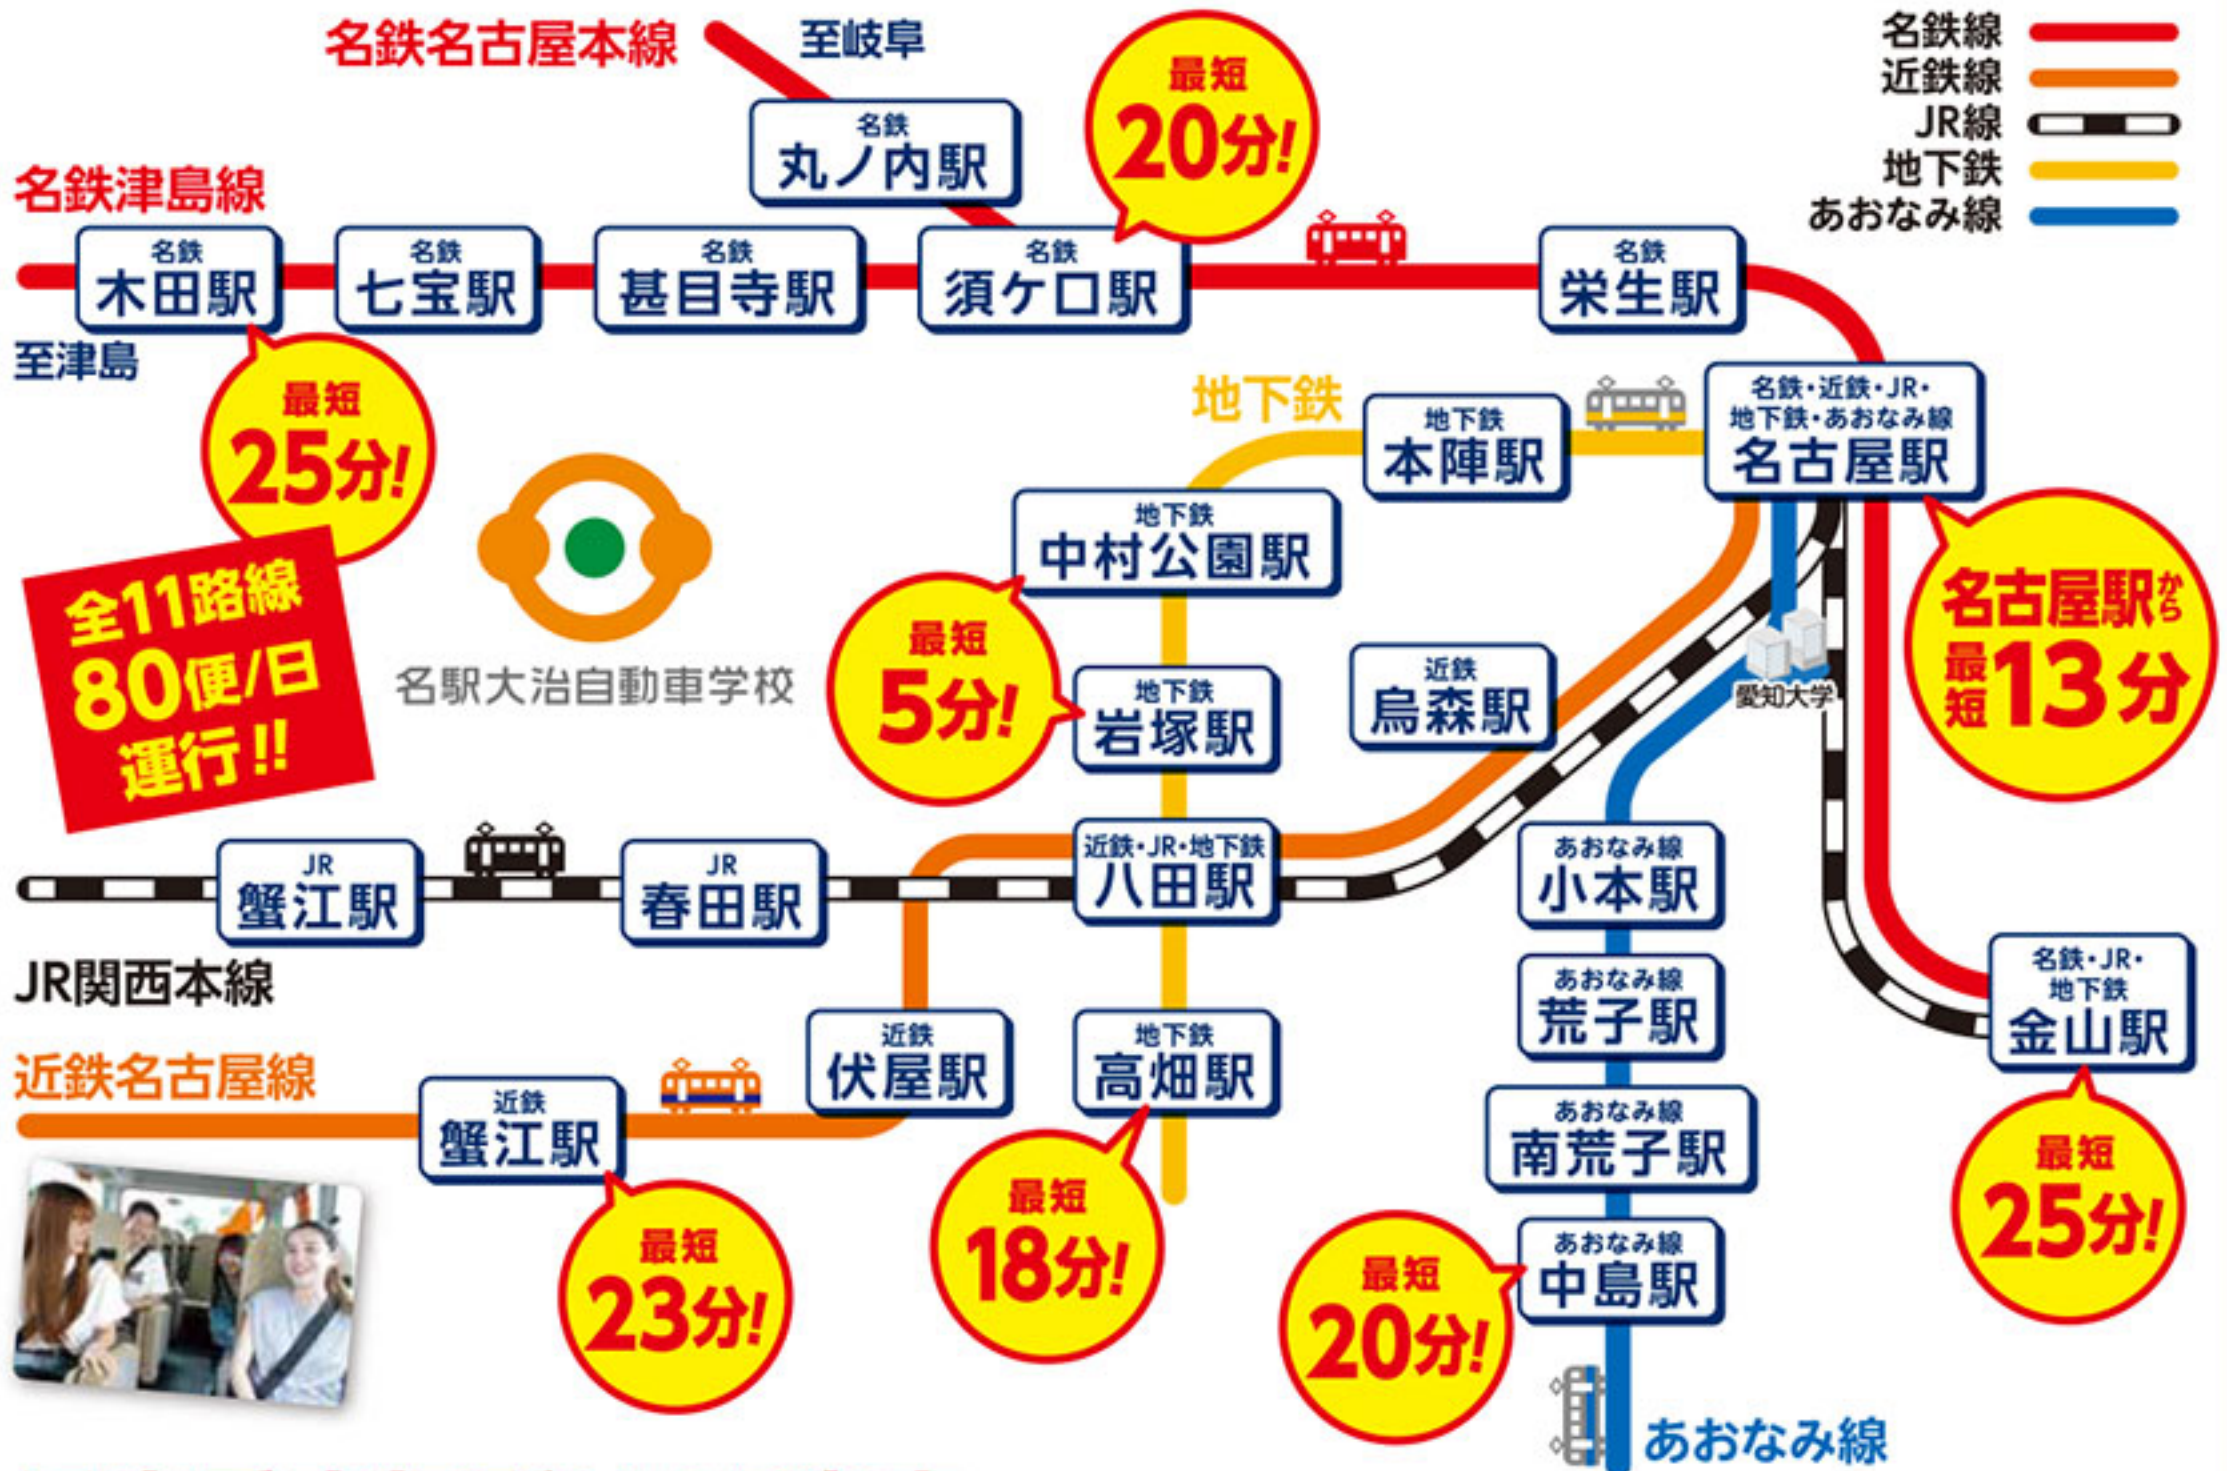

電車 駅MAP 名駅大治自動車学校は駅・駅付近まで無料送迎!!

電車乗車場所MAP案内

駅名	ご利用路線名
名古屋駅	②名駅・栄生線 ③愛知大学ループ
金山駅	⑦金山シャトル ⑥中川東部線
名鉄 栄生駅	②名駅・栄生線
名鉄 須ヶ口駅	⑨甚目寺・須ヶ口線
名鉄 丸ノ内駅	⑨甚目寺・須ヶ口線
名鉄 甚目寺駅	⑨甚目寺・須ヶ口線
名鉄 七宝駅	⑩あま市北部線 ⑪あま市南部線
名鉄 木田駅	⑪あま市南部線
近鉄 烏森駅	①高畑・中村公園線
近鉄 八田駅	①高畑・中村公園線
近鉄 伏屋駅	④中川西部線
近鉄 蟹江駅	⑧蟹江・春田線
JR 春田駅	⑧蟹江・春田線
JR 蟹江駅	⑧蟹江・春田線

駅名	ご利用路線名
地下鉄 本陣駅	②名駅・栄生線
地下鉄 中村公園駅	②名駅・栄生線 ①高畑・中村公園線 ③愛知大学ループ
地下鉄 岩塚駅	③愛知大学シャトル ③愛知大学ループ
地下鉄 八田駅	①高畑・中村公園線
地下鉄 高畑駅	①高畑・中村公園線
地下鉄 太閤通	③愛知大学ループ
あおなみ線 小本駅	①高畑・中村公園線
あおなみ線 荒子駅	①高畑・中村公園線
あおなみ線 南荒子駅	⑤中川南部線
あおなみ線 中島駅	⑤中川南部線

無料送迎バスご利用に関する注意事項

- 送迎バスのご利用予約は前日の19:40(木曜日は17:40まで)までお願いいたします。
- 前日が休校日の場合は前日営業日までにご予約・キャンセルをお願いいたします。
- 当日の予約時刻のキャンセル及び変更は、出発時刻の2時間前までに必ずお電話等にてご連絡ください。(無断キャンセル厳禁)
- 当日のお迎え時間にバス停にいらっしゃらない場合は、他のお客様にご迷惑がかかりますので発車させていただきます。
- 予約された場所に近づきましたらメールで到着をお知らせします。バスが見えたら必ずドライバーに手をあげてお知らせください。(バスキャッチ搭載)
- 木曜日のみ最終便の時刻が変わります。

事前予約運行バス

無料送迎エリア

ご予約・キャンセルは前日の19:40までに

●前日が休校日の場合は前日営業日まで

(木曜日は17:40まで)

●締切時間を過ぎますと
予約・キャンセルができません。